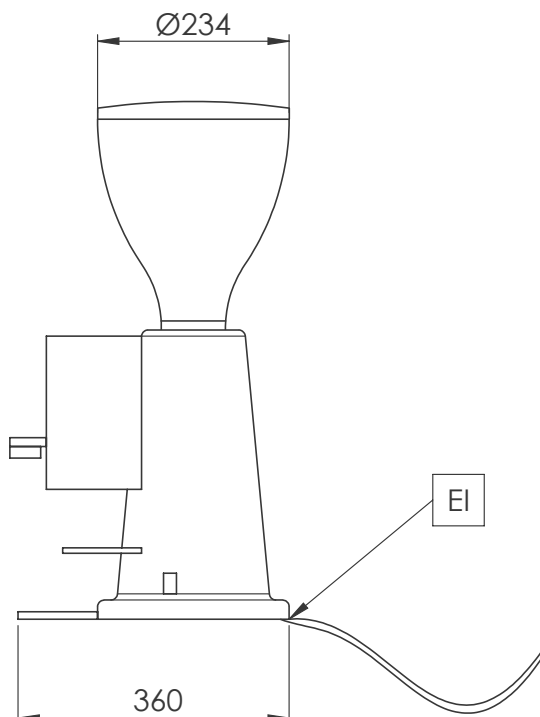

Koffie systemen
Espresso koffiemolen, maalschijf Ø75
mm, bonencontainer voor 1,4 kg,
doseercontainer

ARTIKEL _____

MODEL _____

NAAM _____

SIS _____

AIA _____

602544 (GRND700)

Espresso koffiemolen,
maalschijf Ø75 mm,
koffiebonencontainer,
doseercontainer voor
gemalen koffie

Omschrijving

Product Nr. _____

Espresso koffiemolen in licht grijze uitvoering met lekbak. Transparant kunststof voorraad container voor 1,4 kg koffiebonen. Transparant kunststof doseercontainer voor 0,3 kg gemalen koffie. Vlakke maalschijf van Ø75 mm. Steun voor de filterhouder. Aan/uit schakelaar. Elektra kabel met CE-Schuko stekker.

Front aanzicht

Zij aanzicht

Elektra

Voltage	602544 (GRND700)	230 V/1N ph/50/60 Hz
Elektrisch max. vermogen		0.8 kW
Stekker type		CE-Schuko

Algemene gegevens

Externe afmetingen, lengte	250 mm
Externe afmetingen, breedte	360 mm
Externe afmetingen, hoogte	635 mm
Gewicht, netto	15.5 kg