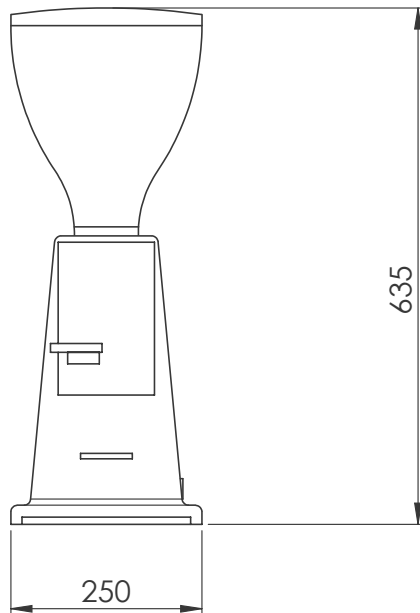

Koffie systemen
Espresso koffiemolen, maalschijf Ø75
mm, bonencontainer voor 1,4 kg,
doseercontainer

ARTIKEL _____

MODEL _____

NAAM _____

SIS _____

AIA _____

602544 (GRND700)

Espresso koffiemolen,
maalschijf Ø75 mm,
koffiebonencontainer,
doseercontainer voor
gemalen koffie

Omschrijving

Product Nr. _____

Espresso koffiemolen in licht grijze uitvoering met lekbak. Transparant kunststof voorraad container voor 1,4 kg koffiebonen. Transparant kunststof doseercontainer voor 0,3 kg gemalen koffie. Vlakke maalschijf van Ø75 mm. Steun voor de filterhouder. Aan/uit schakelaar. Elektra kabel met CE-Schuko stekker.

Front aanzicht

Zij aanzicht

Elektra

Voltage	602544 (GRND700)	230 V/1N ph/50/60 Hz
Elektrisch max. vermogen		0.8 kW
Stekker type		CE-Schuko

Algemene gegevens

Externe afmetingen, lengte	250 mm
Externe afmetingen, breedte	360 mm
Externe afmetingen, hoogte	635 mm
Gewicht, netto	15.5 kg